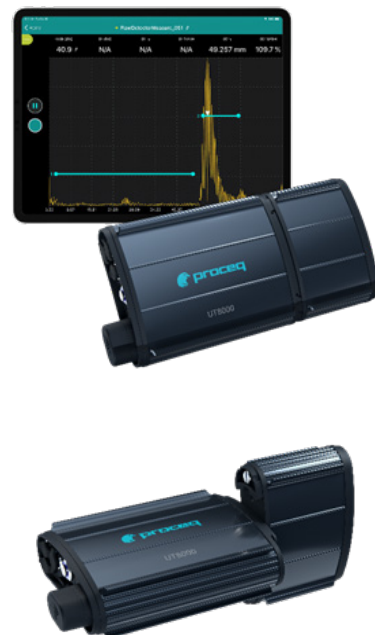

UT8000

Przenośny defektoskop ultradźwiękowy

Szwajcarska jakość, niezrównana wydajność oraz wytrzymałość, która sprosta najbardziej wymagającym warunkom i wymaganiom.

Zalety:

- Pozwala na badanie różnego rodzaju materiałów i komponentów
- Prosta obsługa pozwala na opanowanie urządzenia w ciągu 1 godziny, zwiększając produktywność
- Dostarcza w pełni identyfikowalnych danych z kontroli - możliwość dołączenia zdjęć, notatek, nagrań dźwiękowych i lokalizacji GPS
- Maksymalizuje wydajność inspekcji dzięki unikalnemu, w pełni cyfrowemu, ultradźwiękowemu detektorowi wad
- Posiada unikalne funkcje nagrywania pomiarów i ich przewijania umożliwiając ocenę parametrów inspekcji na żądanie
- Wyposażony w dziennik zdarzeń rejestrujący i zabezpieczający ustawienia
- Pozwala na szybkie tworzenie raportów
- W ramach licencji dostępne bezpłatnie aktualizacje i rozwijanie dodatkowych funkcjonalności

Przeznaczenie:

- Kontrola spoin
- Kontrola odlewów i odkuwek
- Pomiary grubości i oceny laminacji
- Mapowanie korozji
- Wysokotemperaturowe pomiary grubości
- Wykrywanie i wymiarowanie wad, pęknięć i porowatości

Dane techniczne:

Tryb pracy	Puls-echo, dual, transmisja, siatka
Konfiguracja	1 kanał UT
Kalibracja automatyczna	prędkość, offset zera
Gniazdo przetwornika	Lemo 00
Zakres	3 - 11 760 mm dla 5900 m/s
Napięcie impulsu	100 do 400 V
Prędkość	100 – 10 000 m/s
Zakres wzmocnienia	0 - 110 dB
Offset zera	0 - 50 mm
Pasmo	0,2 - 20 MHz
Tryb skanowania	A-Scan, siatka
Połączenie	szyfrowane Wi-Fi
Rejestrator	dowolny iPad (iOS 11 lub wyższy)
Pamięć	do 1TB (zależnie od iPad)
Raporty	tabela, export HTML